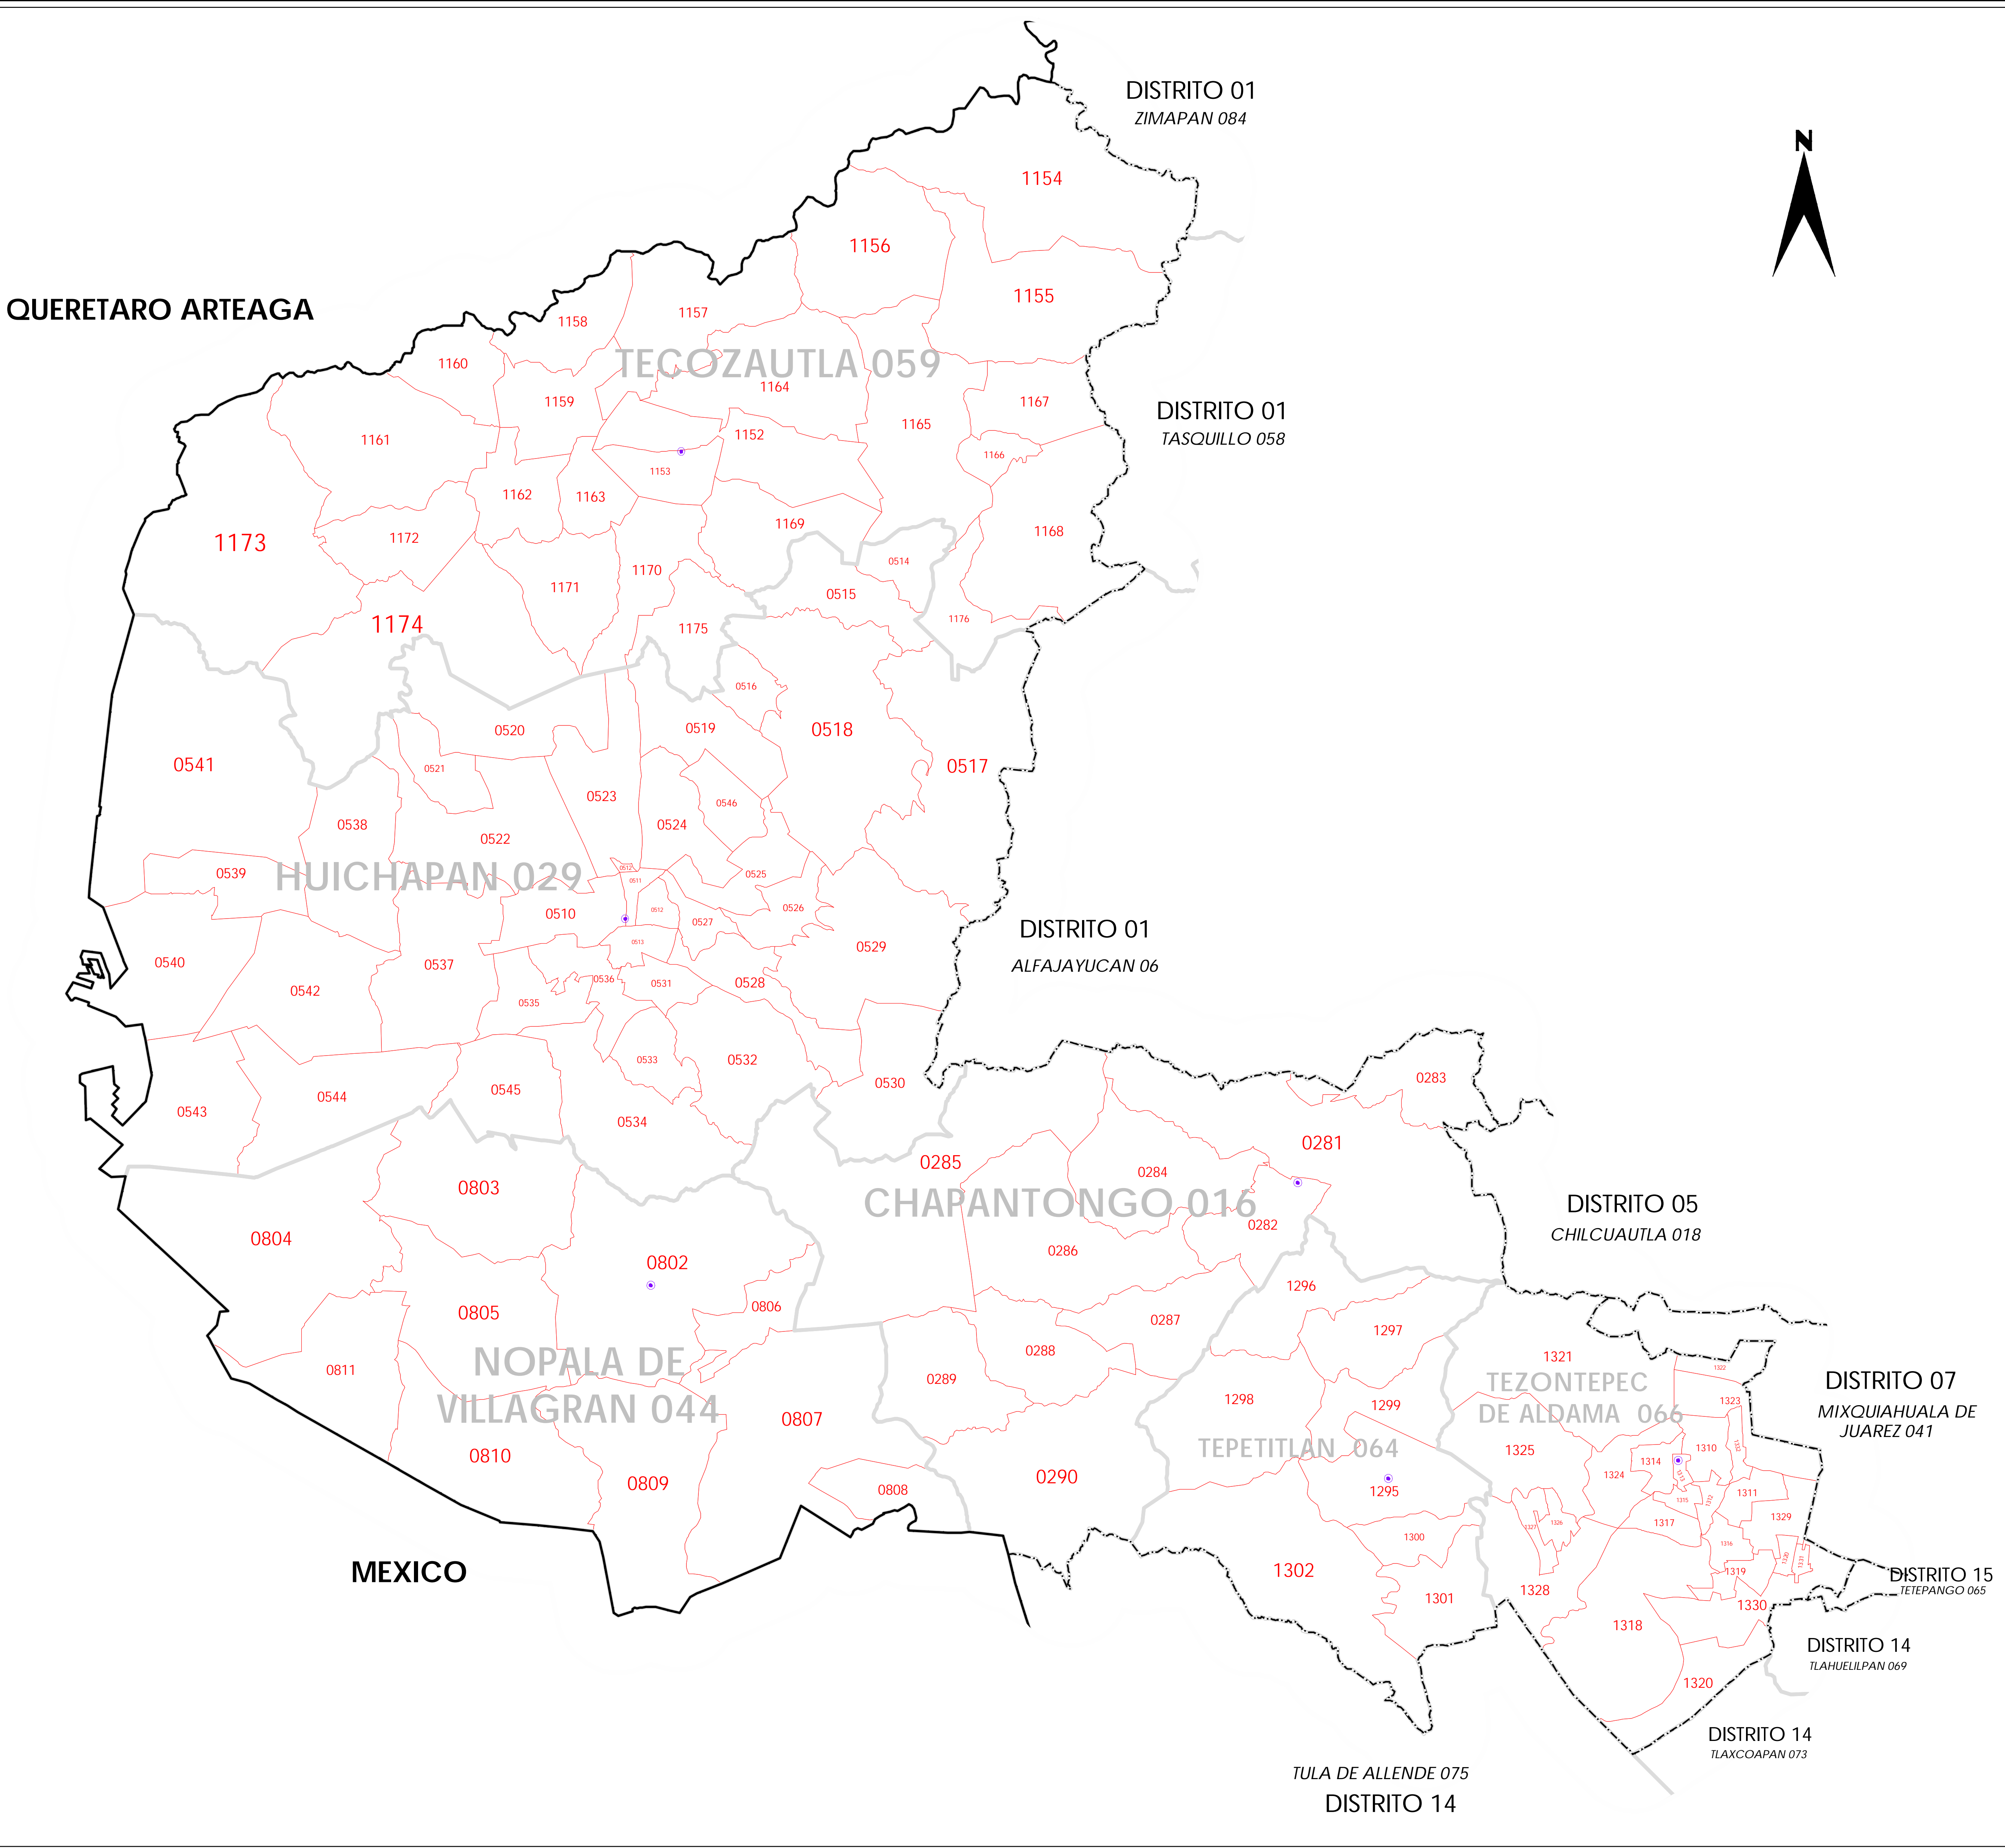

QUERETARO ARTEAGA

DISTRITO 01
ZIMAPAN 084

DISTRITO 01
TASQUILLO 058

DISTRITO 01
ALFAJAYUCAN 06

DISTRITO 05
CHILCUAUTLA 018

DISTRITO 07
MIXQUIAHUALA DE
JUAREZ 041

DISTRITO 15
TETEPANGO 065

DISTRITO 14
TLAHUELIPAN 069

DISTRITO 14
TLAXCOAPAN 073

TULA DE ALLENDE 075
DISTRITO 14

TECOZAUTLA 059

HUICHAPAN 029

CHAPANTONGO 016

NOPALA DE
VILLAGRAN 044

TEPETITLAN 064

TEZONTEPEC
DE ALDAMA 066

CLAVES GEOELECTORALES
 DISTRITO ELECTORAL LOCAL 00
 MUNICIPIO / DELEGACIÓN 000
 SECCIÓN 0000

CABECERAS
 CAPITAL DEL ESTADO
 MUNICIPIO / DELEGACIÓN

UBICACIÓN DE LA ENTIDAD EN EL PAIS

UBICACIÓN DEL DISTRITO EN LA ENTIDAD

ESCALA 1 : 106,000
 1:06 0 1:06 2:12 3:18 4:24 5:30
 Kilometros

PLANO DISTRITAL SECCIONAL

IDENTIFICACIÓN ELECTORAL

ENTIDAD: HIDALGO 13
 DISTRITO ELECTORAL LOCAL: 06
 TOTAL DE SECCIONES: 113
 TOTAL DE MUNICIPIOS: 06